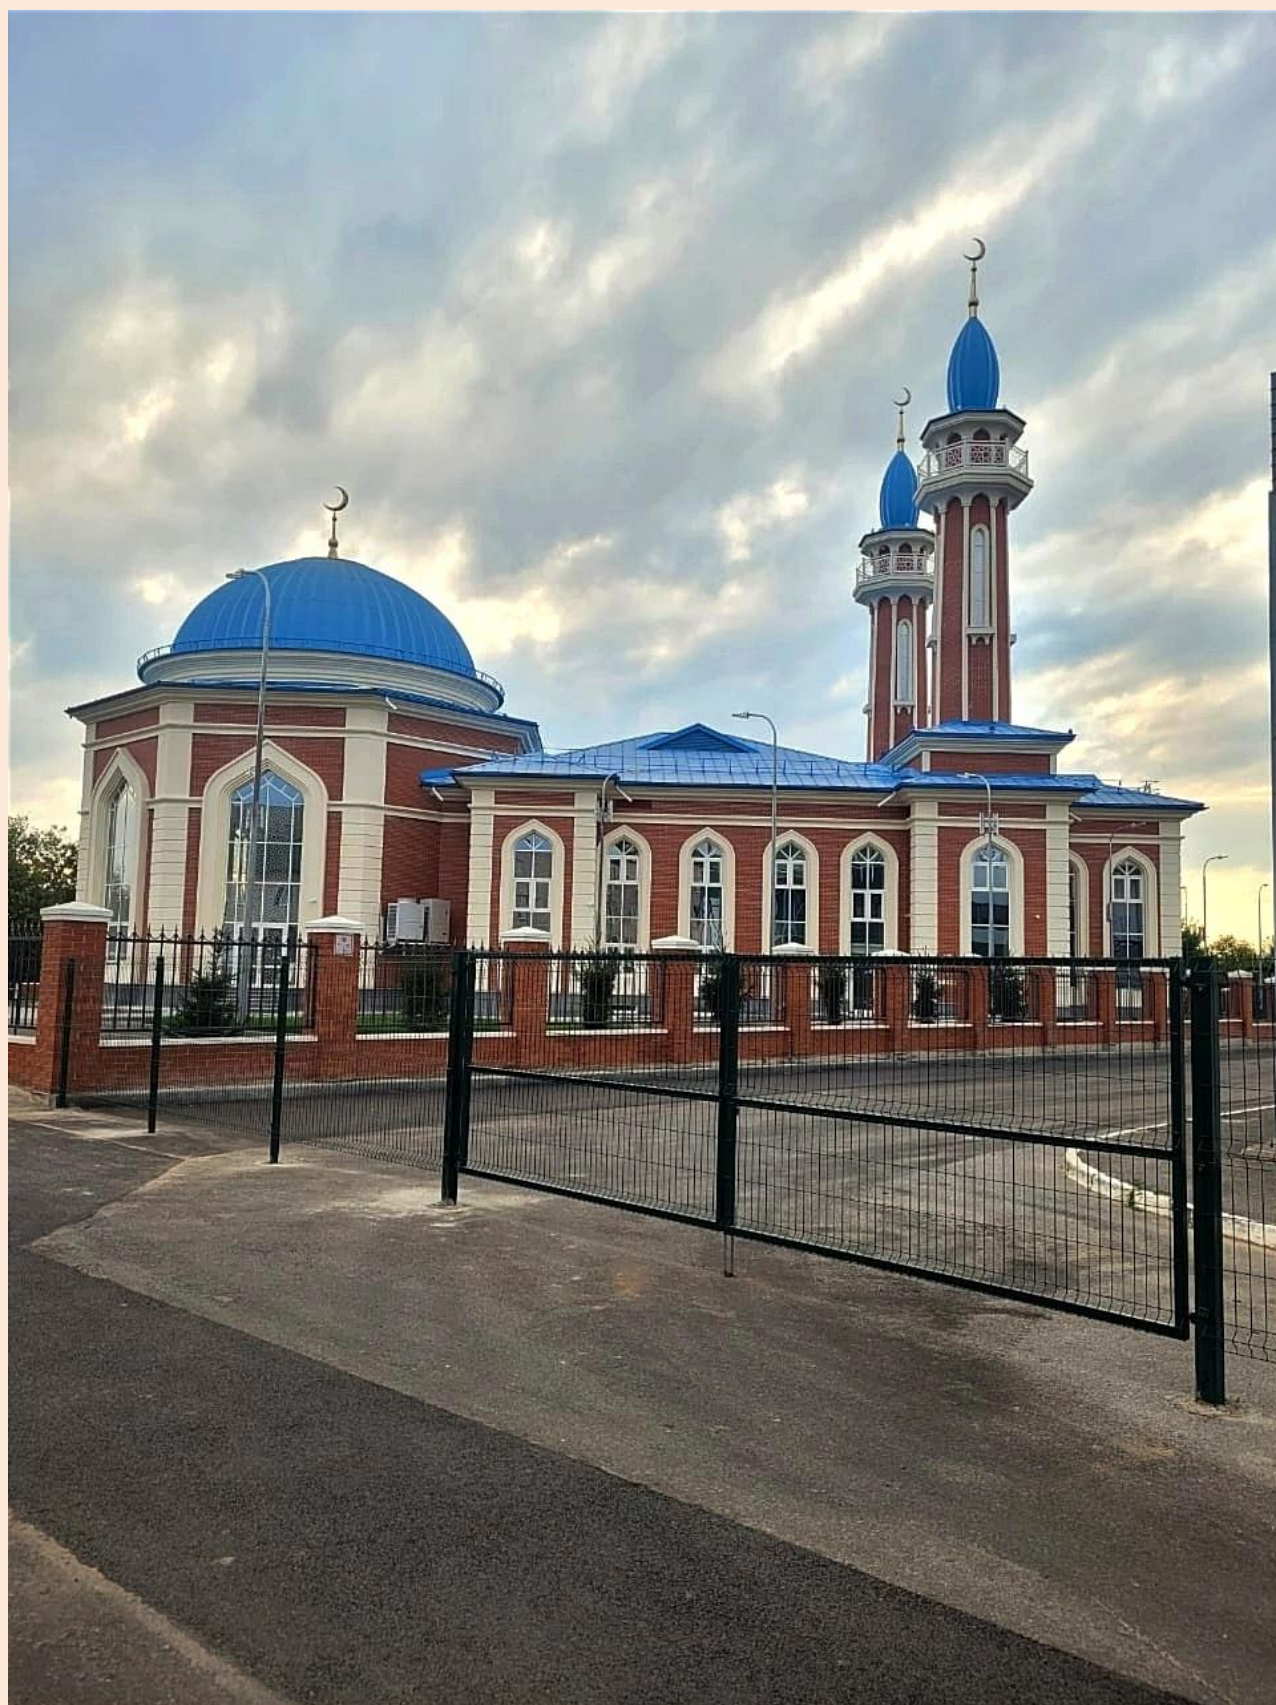

Объект:
«Русский драматический театр «Мастеровые»
в г. Набережные Челны»
(31.08.2022)

**Объект:
«Мечеть «Рауза» по ул. Сеченова
в Советском районе Казани»
(01.09.2022)**