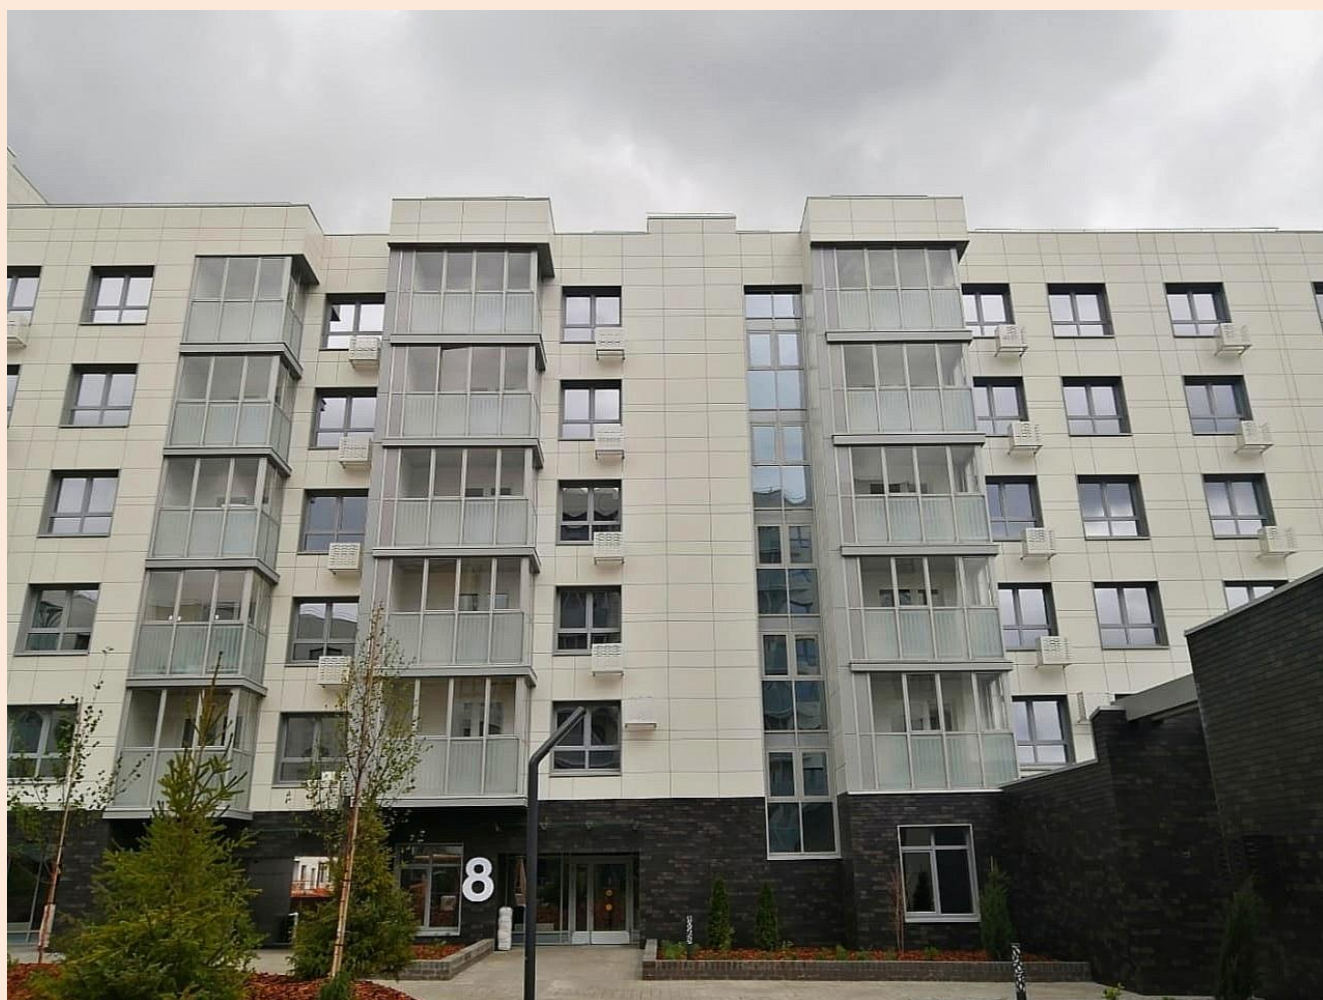

Объект:
**«Жилой дом № 4-4 на улице Нурихана Фаттаха
в казанском жилом районе «Салават Купере»
(08.06.2022)»**