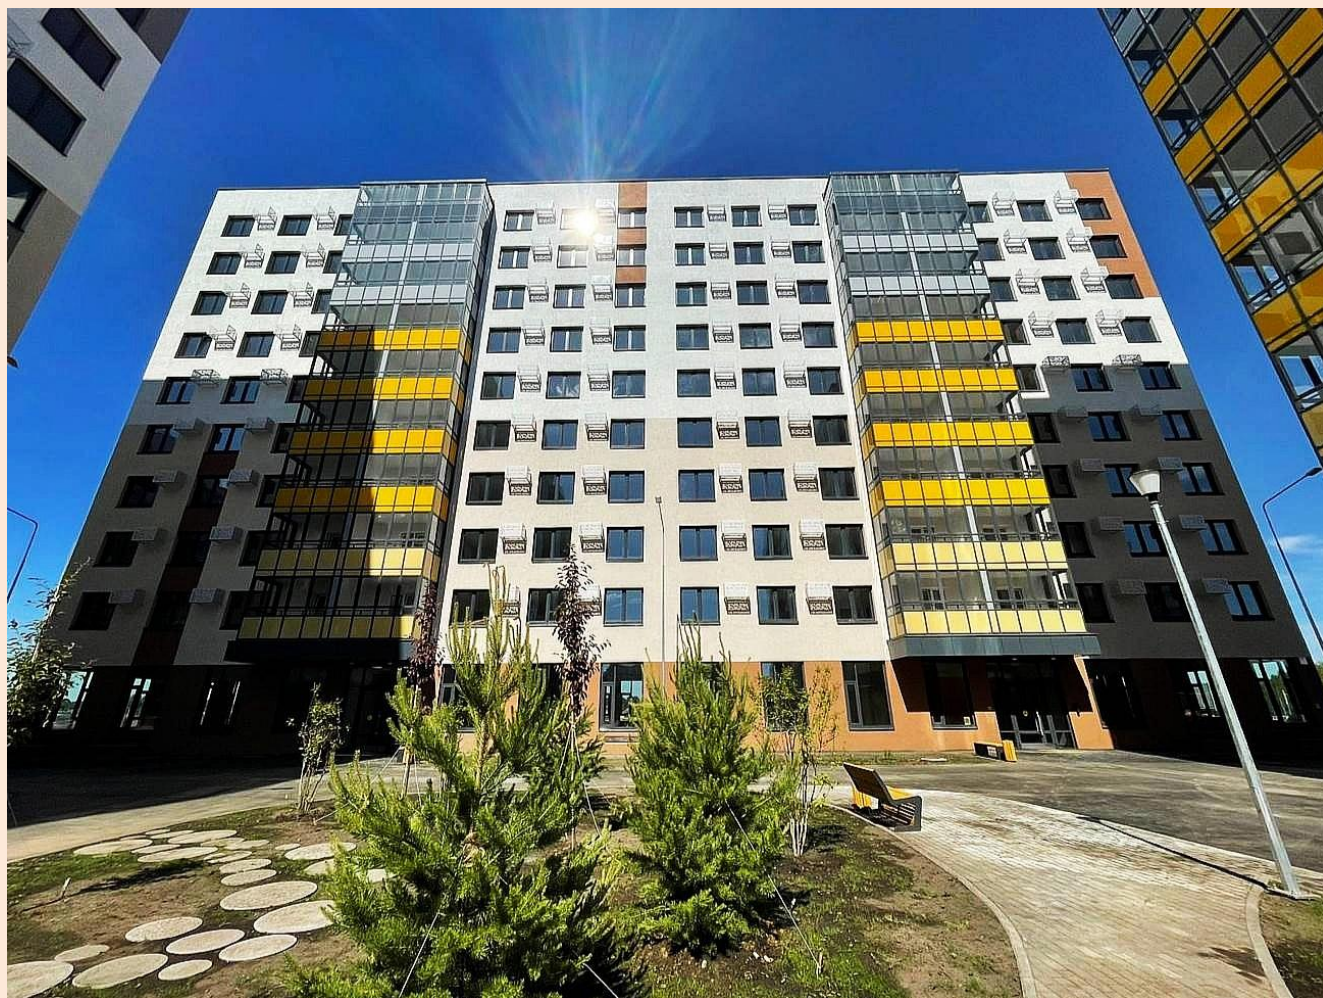

Объект:
**«Многоярусный автоматизированный склад
гофротары ЗАОр «Народное предприятие
Набережночелнинский картонно-бумажный
комбинат им. С.П. Титова»»
(05.07.2022)**

Объект:
«Жилой дом № 2-5-1 со встроенными нежилыми помещениями в ЖК «Сандугач» жилого района «Салават Купере» в Кировском районе г. Казани» (14.07.2022)