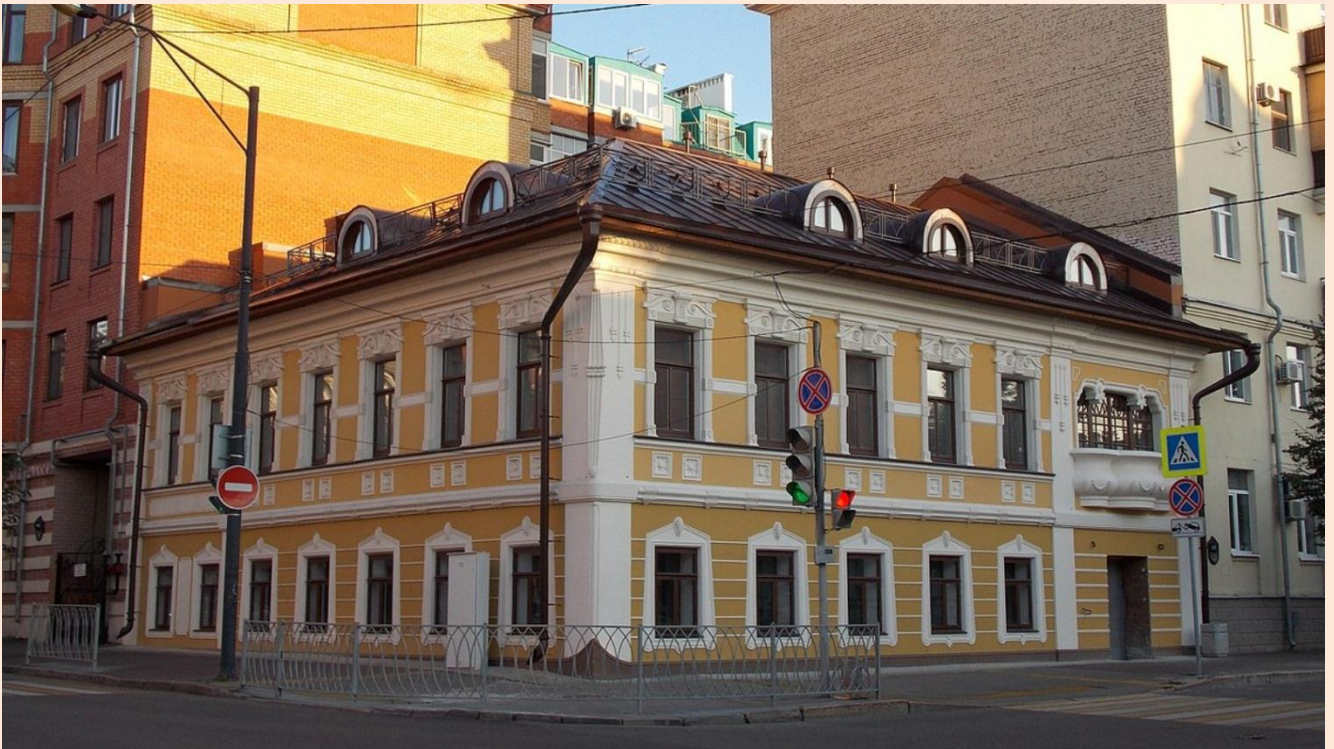

Объект:
«102-квартирный жилой дом № 4-3
с нежилыми помещениями в жилом районе
«Салават Купере» в г. Казани»
(05.03.2022)

Объект:
**«Высокотехнологический роботизированный
молочный комплекс «Шинар» на 2400 дойных коров
со шлейфом молодняка вблизи д. Чулпыч
Сабинского муниципального района РТ»
(14.03.2022)**

Объект:
«Ледовый дворец в с. Абдрахманово
Альметьевского муниципального района РТ»
(16.03.2022)

Объект:
**«5-этажный жилой дом со встроенными
нежилыми помещениями в пгт. Васильево
Зеленодольского муниципального района РТ»
(05.04.2022)**

Объект:
«56-квартирный жилой дом № 2 в с. Габишево
Лаишевского муниципального района РТ»
(07.04.2022)

Объект:
**«Здание по ул. Карла Маркса, д. 60, литер А,
г. Казань. Дом, где в 1966–1974 гг. жила актриса
Сахибджамал Гизатуллина-Волжская»
(12.04.2022)**

**Объект:
«Дом Л.А. Колодкиной, расположенный
на пересечении улиц Большая Красная
и Жуковского в Казани»
(12.05.2022)**

Объект:
**«293-квартирный дом по ул. Четаева
в Ново-Савиновском районе г. Казани»
(16.05.2022)**